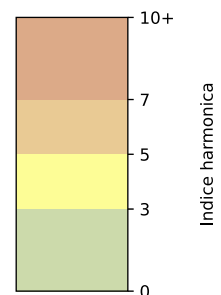

22h-00h	00h-02h	02h-04h	04h-06h	Total nuit (22h-06h)
Nuit du lundi 02/09/2024 au mardi 03/09/2024	6,6	5,6	5,2	5,6	5,8
	61,4 dB(A)	55,9 dB(A)	53,6 dB(A)	54,9 dB(A)	57,6 dB(A)
Nuit du mardi 03/09/2024 au mercredi 04/09/2024	6,9	6,4	5,6	5,4	6,1
	63,5 dB(A)	60,2 dB(A)	54,6 dB(A)	53,9 dB(A)	59,8 dB(A)
Nuit du mercredi 04/09/2024 au jeudi 05/09/2024	7,2	6,6	5,4	5,6	6,2
	64,9 dB(A)	61,4 dB(A)	54,2 dB(A)	55,9 dB(A)	61,1 dB(A)
Nuit du jeudi 05/09/2024 au vendredi 06/09/2024	7,4	6,6	5,8	5,9	6,4
	66,2 dB(A)	61,6 dB(A)	56,3 dB(A)	56,3 dB(A)	62,1 dB(A)
Nuit du vendredi 06/09/2024 au samedi 07/09/2024	7,6	7,5	6,4	6,4	7,0
	67,3 dB(A)	66,5 dB(A)	60,1 dB(A)	60,8 dB(A)	64,8 dB(A)
Nuit du samedi 07/09/2024 au dimanche 08/09/2024	7,4	7,2	6,6	5,8	6,8
	66,6 dB(A)	64,2 dB(A)	59,6 dB(A)	56,3 dB(A)	63,3 dB(A)
Nuit du dimanche 08/09/2024 au lundi 09/09/2024	6,6	6,1	5,4	5,8	6,0
	61,7 dB(A)	58,2 dB(A)	54,5 dB(A)	56,3 dB(A)	58,5 dB(A)

Légende