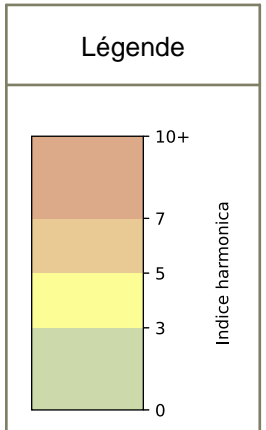

SYNTHÈSE DES SITES SUR LA SEMAINE
Par Indice Harmonica nocturne [22h-06h] décroissant

	Nuit du lundi 02/09/2024 au mardi 03/09/2024	Nuit du mardi 03/09/2024 au mercredi 04/09/2024	Nuit du mercredi 04/09/2024 au jeudi 05/09/2024	Nuit du jeudi 05/09/2024 au vendredi 06/09/2024	Nuit du vendredi 06/09/2024 au samedi 07/09/2024	Nuit du samedi 07/09/2024 au dimanche 08/09/2024	Nuit du dimanche 08/09/2024 au lundi 09/09/2024
1	ENESCO (6,6)	ENESCO (7,0)	ENESCO (6,6)	ENESCO (6,7)	ENESCO (7,4)	ENESCO (7,2)	ENESCO (6,6)
2	TRUDAINE (5,8)	TRUDAINE (6,1)	TRUDAINE (6,2)	TRUDAINE (6,4)	TRUDAINE (7,0)	TRUDAINE (6,8)	TRUDAINE (6,0)

	22h-00h	00h-02h	02h-04h	04h-06h	Total nuit (22h-06h)
Nuit du lundi 02/09/2024 au mardi 03/09/2024	6,6	5,6	5,2	5,6	5,8
	61,4 dB(A)	55,9 dB(A)	53,6 dB(A)	54,9 dB(A)	57,6 dB(A)
Nuit du mardi 03/09/2024 au mercredi 04/09/2024	6,9	6,4	5,6	5,4	6,1
	63,5 dB(A)	60,2 dB(A)	54,6 dB(A)	53,9 dB(A)	59,8 dB(A)
Nuit du mercredi 04/09/2024 au jeudi 05/09/2024	7,2	6,6	5,4	5,6	6,2
	64,9 dB(A)	61,4 dB(A)	54,2 dB(A)	55,9 dB(A)	61,1 dB(A)
Nuit du jeudi 05/09/2024 au vendredi 06/09/2024	7,4	6,6	5,8	5,9	6,4
	66,2 dB(A)	61,6 dB(A)	56,3 dB(A)	56,3 dB(A)	62,1 dB(A)
Nuit du vendredi 06/09/2024 au samedi 07/09/2024	7,6	7,5	6,4	6,4	7,0
	67,3 dB(A)	66,5 dB(A)	60,1 dB(A)	60,8 dB(A)	64,8 dB(A)
Nuit du samedi 07/09/2024 au dimanche 08/09/2024	7,4	7,2	6,6	5,8	6,8
	66,6 dB(A)	64,2 dB(A)	59,6 dB(A)	56,3 dB(A)	63,3 dB(A)
Nuit du dimanche 08/09/2024 au lundi 09/09/2024	6,6	6,1	5,4	5,8	6,0
	61,7 dB(A)	58,2 dB(A)	54,5 dB(A)	56,3 dB(A)	58,5 dB(A)