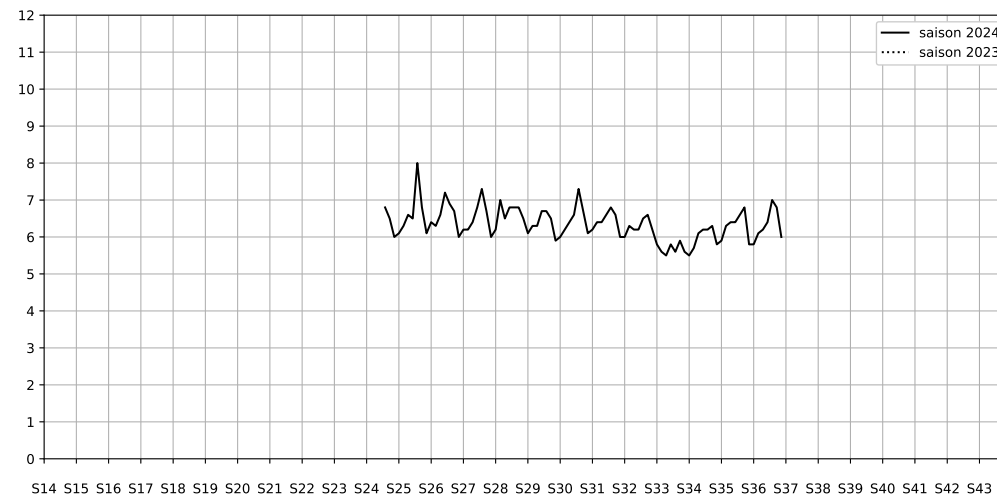

Légende

Indice Harmonica

Niveau sonore LAeq en dB(A)

26 avenue Trudaine - 75009 Paris

Indice Harmonica Nuit [22h-06h]
Comparaison avec saison précédente à jour équivalent

	22h-00h	00h-02h	02h-04h	04h-06h	Total nuit (22h-06h)
Nuit du lundi 02/09/2024 au mardi 03/09/2024	7,1 64,1 dB(A)	7,1 62,3 dB(A)	5,8 56,4 dB(A)	6,2 57,6 dB(A)	6,6 61,2 dB(A)
Nuit du mardi 03/09/2024 au mercredi 04/09/2024	7,0 63,1 dB(A)	7,2 63,3 dB(A)	7,2 62,1 dB(A)	6,6 59,7 dB(A)	7,0 62,3 dB(A)
Nuit du mercredi 04/09/2024 au jeudi 05/09/2024	7,4 65,9 dB(A)	6,9 62,8 dB(A)	6,1 57,4 dB(A)	6,2 58,2 dB(A)	6,6 62,4 dB(A)
Nuit du jeudi 05/09/2024 au vendredi 06/09/2024	7,4 65,9 dB(A)	7,0 63,3 dB(A)	6,3 58,1 dB(A)	6,2 57,4 dB(A)	6,7 62,6 dB(A)
Nuit du vendredi 06/09/2024 au samedi 07/09/2024	7,8 68,6 dB(A)	7,8 68,1 dB(A)	7,1 63,5 dB(A)	7,0 61,5 dB(A)	7,4 66,4 dB(A)
Nuit du samedi 07/09/2024 au dimanche 08/09/2024	7,4 65,8 dB(A)	7,6 66,3 dB(A)	6,8 61,5 dB(A)	6,8 60,4 dB(A)	7,2 64,2 dB(A)
Nuit du dimanche 08/09/2024 au lundi 09/09/2024	7,2 63,6 dB(A)	6,7 60,4 dB(A)	6,2 57,4 dB(A)	6,2 57,2 dB(A)	6,6 60,5 dB(A)

Légende

Indice Harmonica

Niveau sonore LAeq en dB(A)

Place Georges Enesco - 75009 Paris

Indice Harmonica Nuit [22h-06h]
Comparaison avec saison précédente à jour équivalent